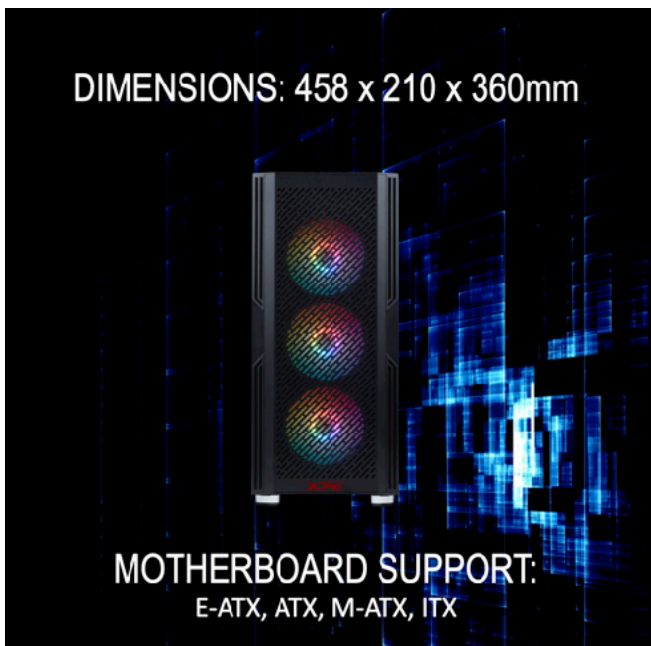

## XPG K Mid-Tower Kasa + KYBER 750W Güç Kaynađı

### Özellikler

**XPG K Mid-Tower Kasa**, siyah rengi ve temperli cam yan panelleri sayesinde şık ve modern bir görünüme sahiptir, bu da her türlü bilgisayar kurulumuna ekstra bir çekicilik katar. E-ATX, ATX, M-ATX ve ITX anakartlar ile uyumlu olacak şekilde tasarlanmıştır, böylece geniş bir sistem yelpazesine hitap eder. Çeşitli depolama ve bağlantı seçenekleri, üstün soğutma performansı, radyatör desteđi ve geniş iç hacmi, tercih edilebilirliğini en üst seviyeye taşımaktadır. Hem yüksek performanslı oyun sistemleri hem de kompakt iş istasyonları kurmak isteyenler için ideal bir seçimdir.

**XPG K MID-TOWER KASA**

Boyut (H*W*D)	458 x 210 x 360mm
Materyal	SPCC
Yan Paneller	Temperli Cam
Anakart Desteđi	E-ATX, ATX, M-ATX, ITX
PCI-E Slotu	7
3.5" Disk Yuvası	2
2.5" Disk Yuvası	2
Giriş/Çıkış Bağlantı	1 x USB 3.0 2 x USB 2.0 Kulaklık Mikrofon Yeniden Başlat Tuşu Güç Tuşu
Fan Boyutu	Ön: 140mm x 3 / 120mm x 3 Üst: 140mm x 2 / 120mm x 2 Arka: 120mm x 1
Radyatör Boyutu	Ön: 360 / 280 / 240mm x 1 Üst: 240mm x 1 Arka:120mm x 1
Maksimum Bileşen Boyutu	Maksimum CPU Soğutucu Boyutu: 160mm Maksimum Ekran Kartı Uzunluğu: 340mm Maksimum PSU Uzunluğu: 200mm
<b>120mm LED Fan</b>	
Boyut	120 * 120 *25 mm
Bearing Tipi	Hydro Bearing
Hız (RPM)	1200 RPM ± 10%