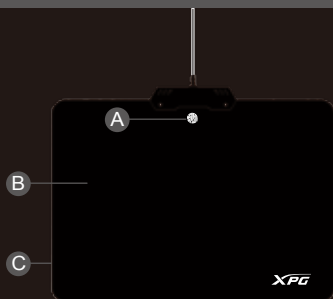

ÇEVİRİMİÇİ MÜŞTERİ HİZMETİ

Sık sorulan sorular için lütfen şu adresi ziyaret edin: www.xpg.com

- A** RGBモードスイッチ
- B** 摩擦 マイクロテクスチャ 表面
- C** RGBライティングテクノロジー

R10ゲーミングマウスパッド	
素材	硬質PVC
寸法	350 x 250 x 3,6 mm / 13,7 x 9,8 x 0,1インチ
重量	800 ± 5 g
9種類のライティングモード	7種類の単色ライティング 1種類のレインボーブリージング 1種類のレインボーサイクリング
ケーブルの長さ	1,7 m
電圧	4,4 V-5 V
電流	350 mA
保証	1年