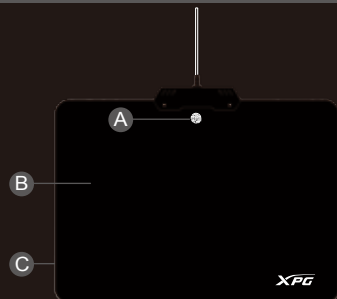

SERVICE CLIENT EN LIGNE

Pour les questions fréquemment posées, visitez www.xpg.com

- A** Interruttore modo RGB
- B** Superficie microstrutturata di attrito
- C** Tecnologia di illuminazione RGB

R10 TAPPETINO PER MOUSE DA GIOCO	
Interfaccia	Superficie rigida PVC
Misure	350 x 250 x 3.6mm / 13.7 x 9.8 x 0.1in
Peso	800±5g
Nove modalità di illuminazione	Illuminazione 7 singoli colori solidi 1 respiro arcobaleno 1 cicli arcobaleno
Lunghezza del cavo	1.7M
Tensione	4.4V-5V
Corrente	350mA
Garanzia	1 anno