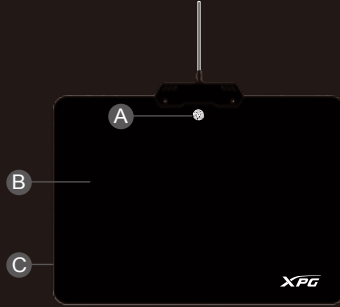

A وضع مفتاح RGB

B سطح اد تكاك ب نسيج صغير

C تقديرة إضاءة RGB

XPG لوحة ماوس ل لألعاب	
الواجهة	سطح صلب من البولي فينيل كلورايد (PVC)
بوصة الأبعاد	9.8 x 0.1 x 13.7/ 250 x 3.6 x 350 مم
الوزن	5±800 غرام
أوضاع الإضاءة التسعة	7 ألوان فردية مضيئة ثابتة وضع إضاءة واحد وامض بألوان مختلفة وضع إضاءة واحد متكرر بألوان مختلفة
طول الكابل	1.7 م
الجهد	4.4 فولت
التيار	350 ملي أمبير
الضمان	1 عام