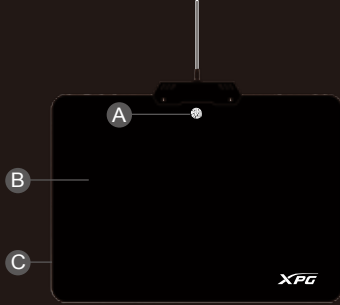

ONLINE SLUŽBY ZÁKAZNÍKŮM

Odpovědi na časté dotazy najdete na webu www.xpg.com

- A RGB MODU ANAHTARI
- B Mikro dokulu sürtünme yüzeyi
- C RGB Aydınlatma Teknolojisi

R10 PODLOŽKA K HERNÍ MYŠI

Arabirim	PVC Sert Yüzey
Boyut	350 x 250 x 3,6 mm / 13,7 x 9,8 x 0,1 inç
Ağırlık	800 ± 5 g
Dokuz Işık Modu	7 Tekli düz renk aydınlatma 1 Gök kuşağı nefes 1 Gök kuşağı döngü
Kablo Uzunluğu	1,7 m
Voltaaj	4,4 V-5 V
Akım	350 mA
Garanti	1 Yıl