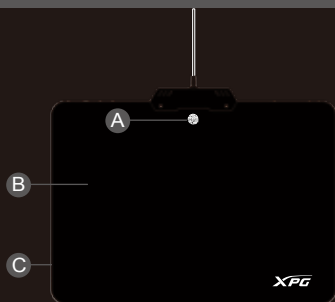

A ПЕРЕКЛЮЧАТЕЛЬ RGB-РЕЖИМА

B Шероховатая микротекстурированная поверхность

C Система RGB-подсветки

R10 КОВРИК ДЛЯ ИГРОВОЙ МЫШИ	
Интерфейс	Твердая поверхность из ПВХ
Размеры	350 x 250 x 3,6 мм (13,7 x 9,8 x 0,1 дюйма)
Вес	800±5 г
Десять режимов подсветки	7 режимов подсветки сплошным цветом 1 режим переливающихся цветов радуги 1 режим циклических цветов радуги
Длина кабеля	1,7 м
Напряжение	4,4В-5В
Ток	350 мА
Гарантия	1 год

ПРЕДУПРЕЖДЕНИЕ

Рекомендуемое напряжение указано на этикетке продукта

УСЛОВИЯ ГАРАНТИИ

Указанная ниже ограниченная гарантия применима к продуктам компании ADATA, однако она не заменяет собой региональные законы и положения.

ОГРАНИЧЕНИЕ ГАРАНТИИ

Заметьте, что компания ADATA не несет ответственности за предоставление бесплатного ремонта, если дефект продукта вызван каким-либо из следующих факторов :

1. Урон, вызванный стихийными бедствиями или в результате ненадлежащего использования
2. Продукт был отремонтирован или разобран не уполномоченными техническими специалистами.
3. Гарантийная этикетка заменена, повреждена или отсутствует
4. Серийный номер продукта не соответствует нашей оригинальной системе или этикетка была повреждена
5. Продукты приобретены не у авторизованных дилеров.
  Эта ограниченная гарантия покрывает только ремонт и замену продуктов компании ADATA

СРОК ДЕЙСТВИЯ ГАРАНТИИ

Игровая мышь и коврик для мыши от компании ADATA имеют гарантию в течение одного года.

ДОПОЛНИТЕЛЬНЫЕ ПРИМЕЧАНИЯ

ADATA ни при каких условиях компания не несет ответственности за информацию или данные, сохраняемые в продуктах ADATA, касательно которых можно заявить право на возмещение гарантии. Компания ADATA рекомендует покупателям сохранять данные перед тем, как отправлять свои продукты для гарантийного обслуживания.

ВЕБ-СЛУЖБА ПОДДЕРЖКИ КЛИЕНТОВ

Для ознакомления с часто задаваемыми вопросами см. www.xpg.com