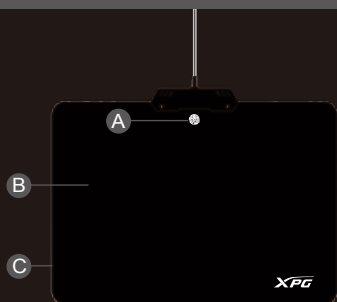

线上客服

常见问题请参考 www.xpg.com

- A** Commutateur de mode RVB
- B** Surface micro-texturée par friction
- C** Technologie d'éclairage RVB

R10 TAPIS DE SOURIS DE JEU	
Interface	Surface dure en PVC
Dimension	350 x 250 x 3.6mm / 13.7 x 9.8 x 0.1po
Poids	800±5g
Mode à neuf éclairages	7 éclairages simples de couleur unie 1 arc-en-ciel ondoyant 1 arc-en-ciel cyclique
Tension	1.7M
Longueur de câble	4.4V-5V
Courant	350mA
Garantie	1 an