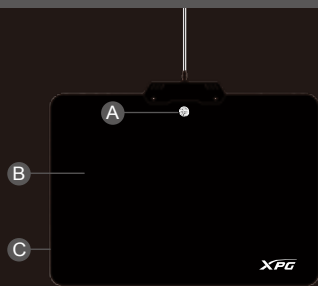

- **A** RGB灯效切换键
- **B** 耐摩擦纹理表面
- **C** RGB灯光效果

R10电竞鼠标垫	
表面材质	PVC硬材质
尺寸	350 x 250 x 3.6mm / 13.7 x 9.8 x 0.1in
重量	800±5g
9种灯光效果	7种单色光 1种呼吸光 1种循环光
线长	1.7M
电压	4.4V-5V
电流	350mA
保固	1年

注意事项

建议电压:电压请依照产品上雷射贴纸所标示电压范围为主。

产品保固声明

保固条款:

威刚科技保证所有产品在保固期间内,若出现材料或功能上的瑕疵与故障,且威刚就储存性产品内的资料恕不负责,如有下列状况发生,威刚科技将以维修或更换同等级产品的方式来服务消费者。

有限保固

本保固条款之适用范围,不包括产品因非自然或外在因素所造成的损坏,且威刚就储存性产品内的资料恕不负责,如有下列状况发生,则产品皆不适用于此保固条款:

1. 因天灾,人为不当操作等产品本身之因素故障时。
2. 产品经过非本公司授权之技术人员维修或拆装时。
3. 保固标签或防拆标签被更改,破损或遗失时。
4. 产品序号不符或序号破损,不清楚时。
5. 透过非威刚授权之经销商道所购买之产品。

威刚科技保固条款,仅适用于透过合法销售通路购得本公司产品的消费者。

保固期限

针对电竞鼠标,鼠标垫威刚科技提供一年保固。

特别声明

威刚科技仅就本公司产品之维修与检测负责,未提供产品内储存资料的救援或备份服务,对任何因素造成本公司产品内所储存的资料遗失或因此导致之营利损失,预期成本损失,意外或衍生性损失,威刚科技均不负担任何赔偿责任。

线上客服

常见问题请参考 www.xpg.com