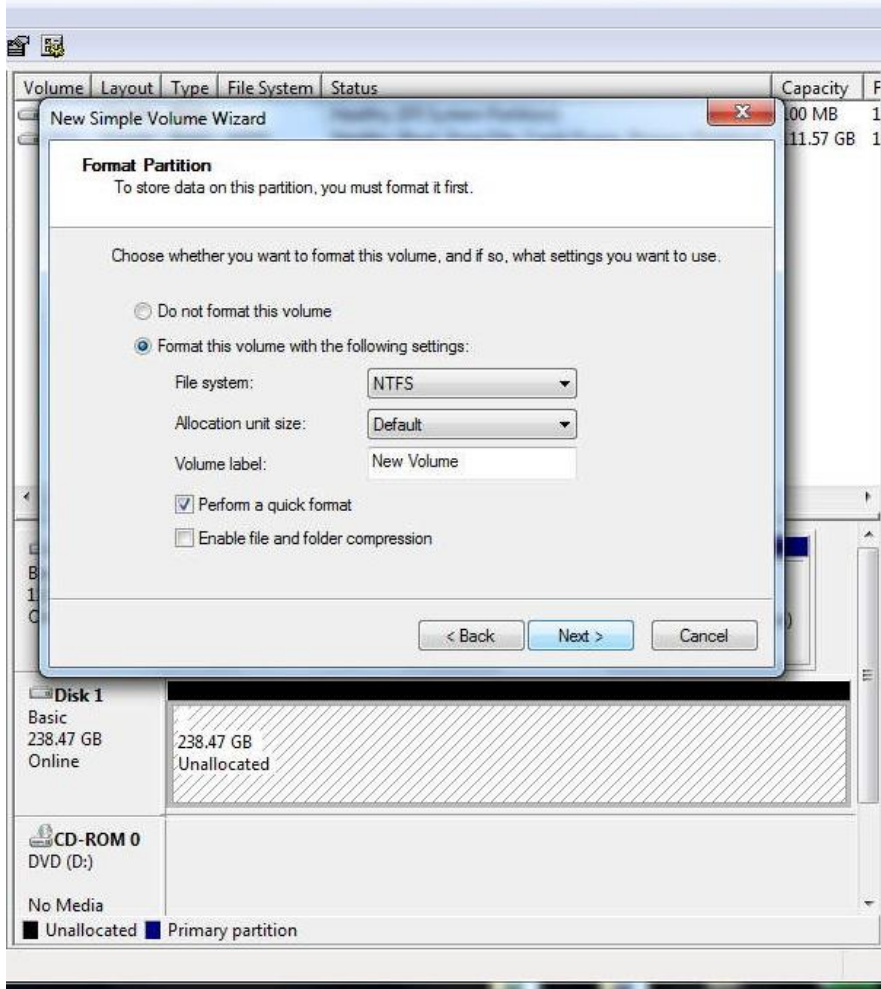

Create New Volume – Windows 7