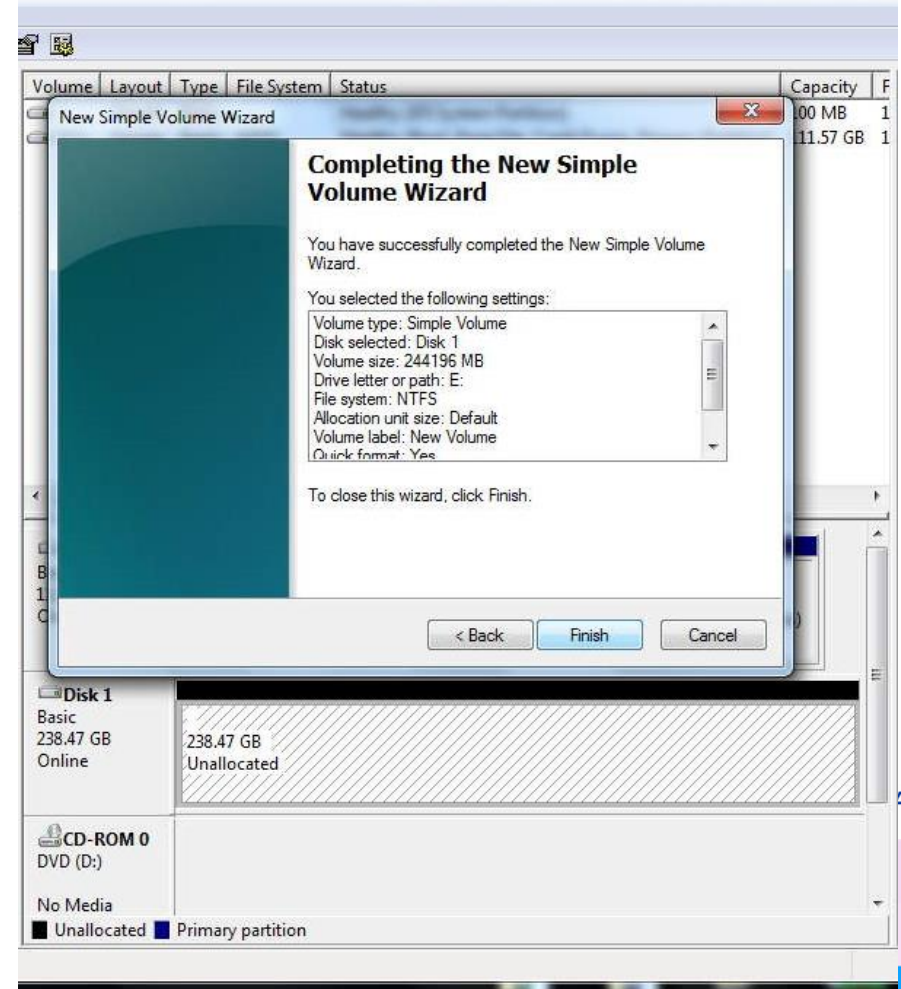

Create New Volume – Windows 7